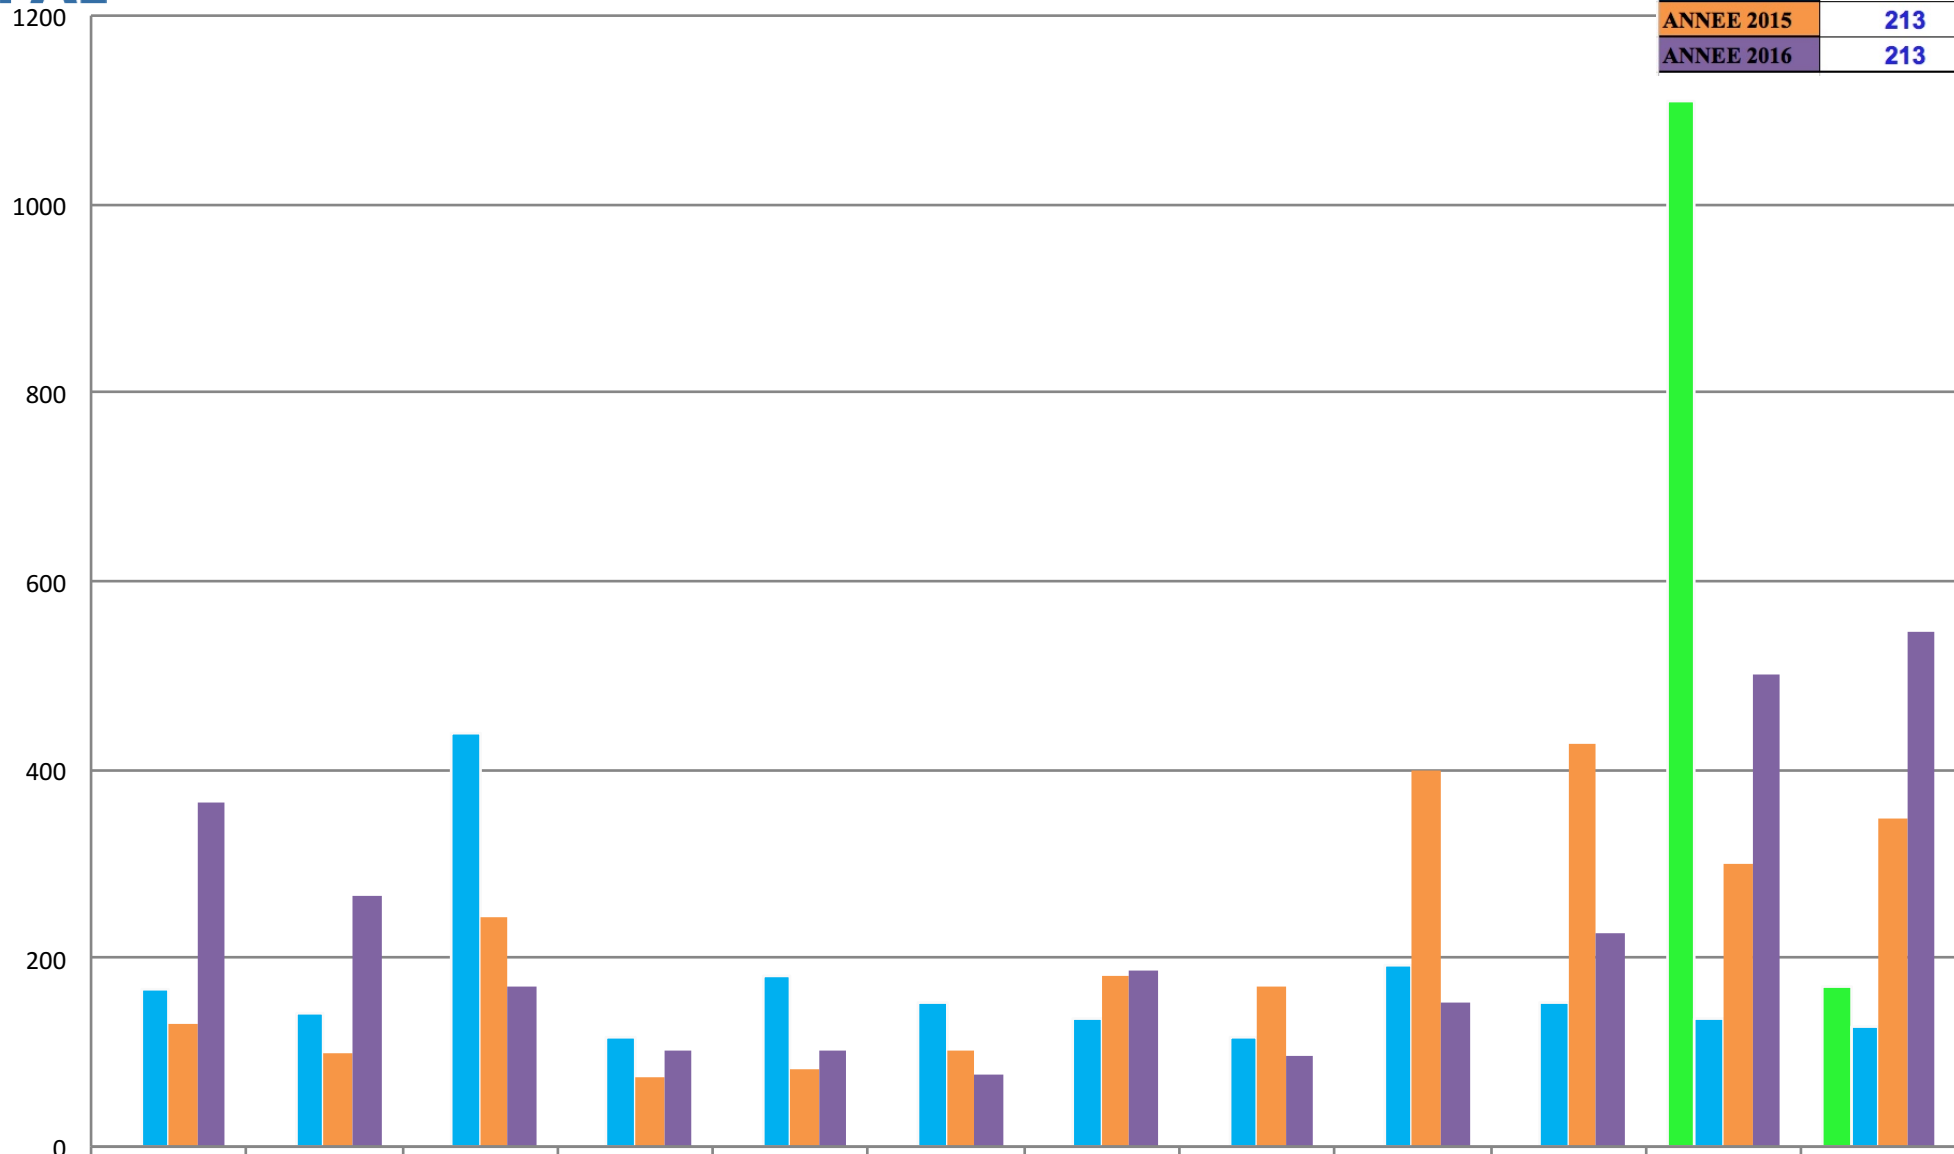

# CONSULTATIONS DE FLUX WFS

MOYENNE ANNUELLE	
ANNEE 2013	640
ANNEE 2014	172
ANNEE 2015	213
ANNEE 2016	213

	JANVIER	FEVRIER	MARS	AVRIL	MAI	JUIN	JUILLET	AOUT	SEPTEMBRE	OCTOBRE	NOVEMBRE	DECEMBRE
■ ANNEE 2013											1109	171
■ ANNEE 2014	166	143	440	117	180	153	136	117	192	153	137	128
■ ANNEE 2015	129	100	244	74	82	101	181	170	398	426	301	349
■ ANNEE 2016	364	265	170	102	102	76	188	96	152	226	501	547