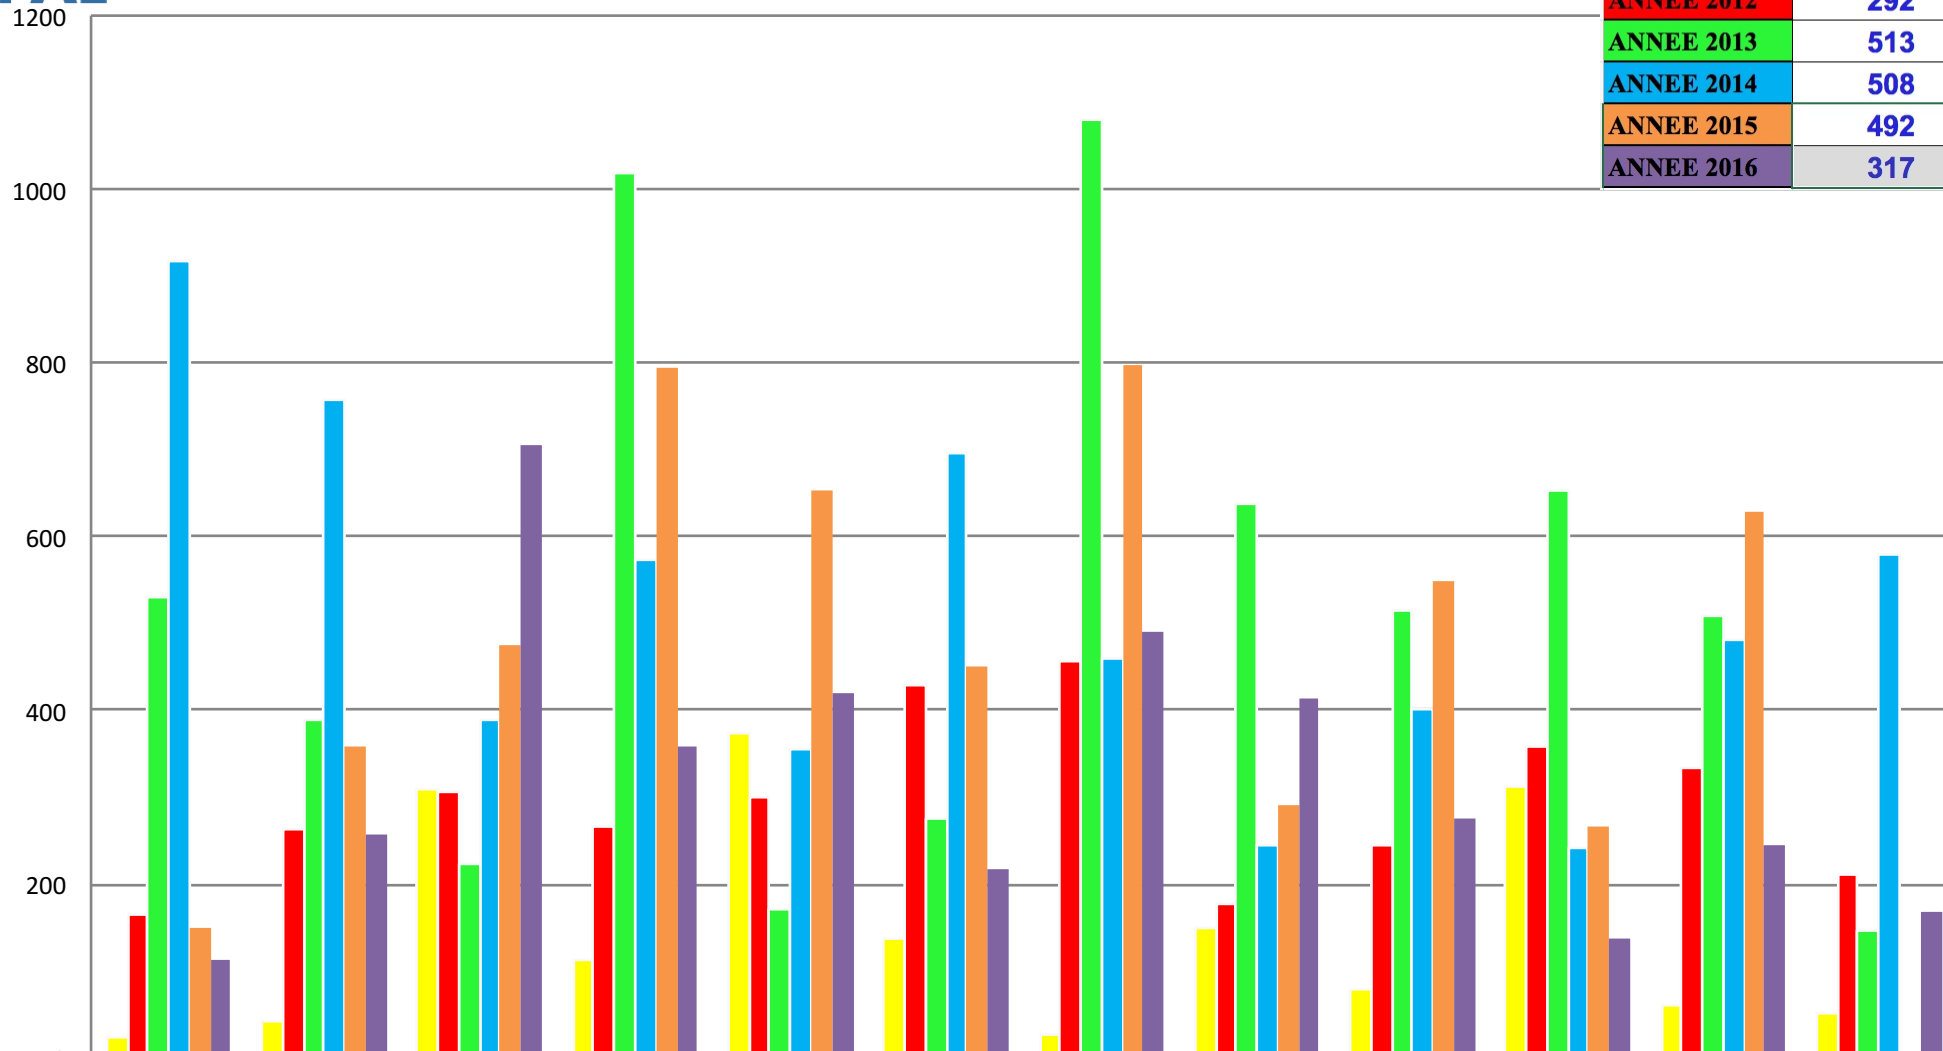

NOMBRE DE TELECHARGEMENTS

MOYENNE ANNUELLE	
ANNEE 2011	139
ANNEE 2012	292
ANNEE 2013	513
ANNEE 2014	508
ANNEE 2015	492
ANNEE 2016	317

	JANVIER	FEVRIER	MARS	AVRIL	MAI	JUIN	JUILLET	AOUT	SEPTEMBRE	OCTOBRE	NOVEMBRE	DECEMBRE
■ ANNEE 2011	23	41	308	111	373	137	27	150	78	311	61	50
■ ANNEE 2012	165	262	306	265	301	428	458	176	244	357	334	211
■ ANNEE 2013	530	390	224	1020	171	275	1079	637	515	654	508	147
■ ANNEE 2014	917	758	388	572	356	696	461	245	401	243	480	578
■ ANNEE 2015	148	357	474	795	652	449	799	290	550	266	630	
■ ANNEE 2016	114	256	705	358	421	218	491	413	276	138	244	169