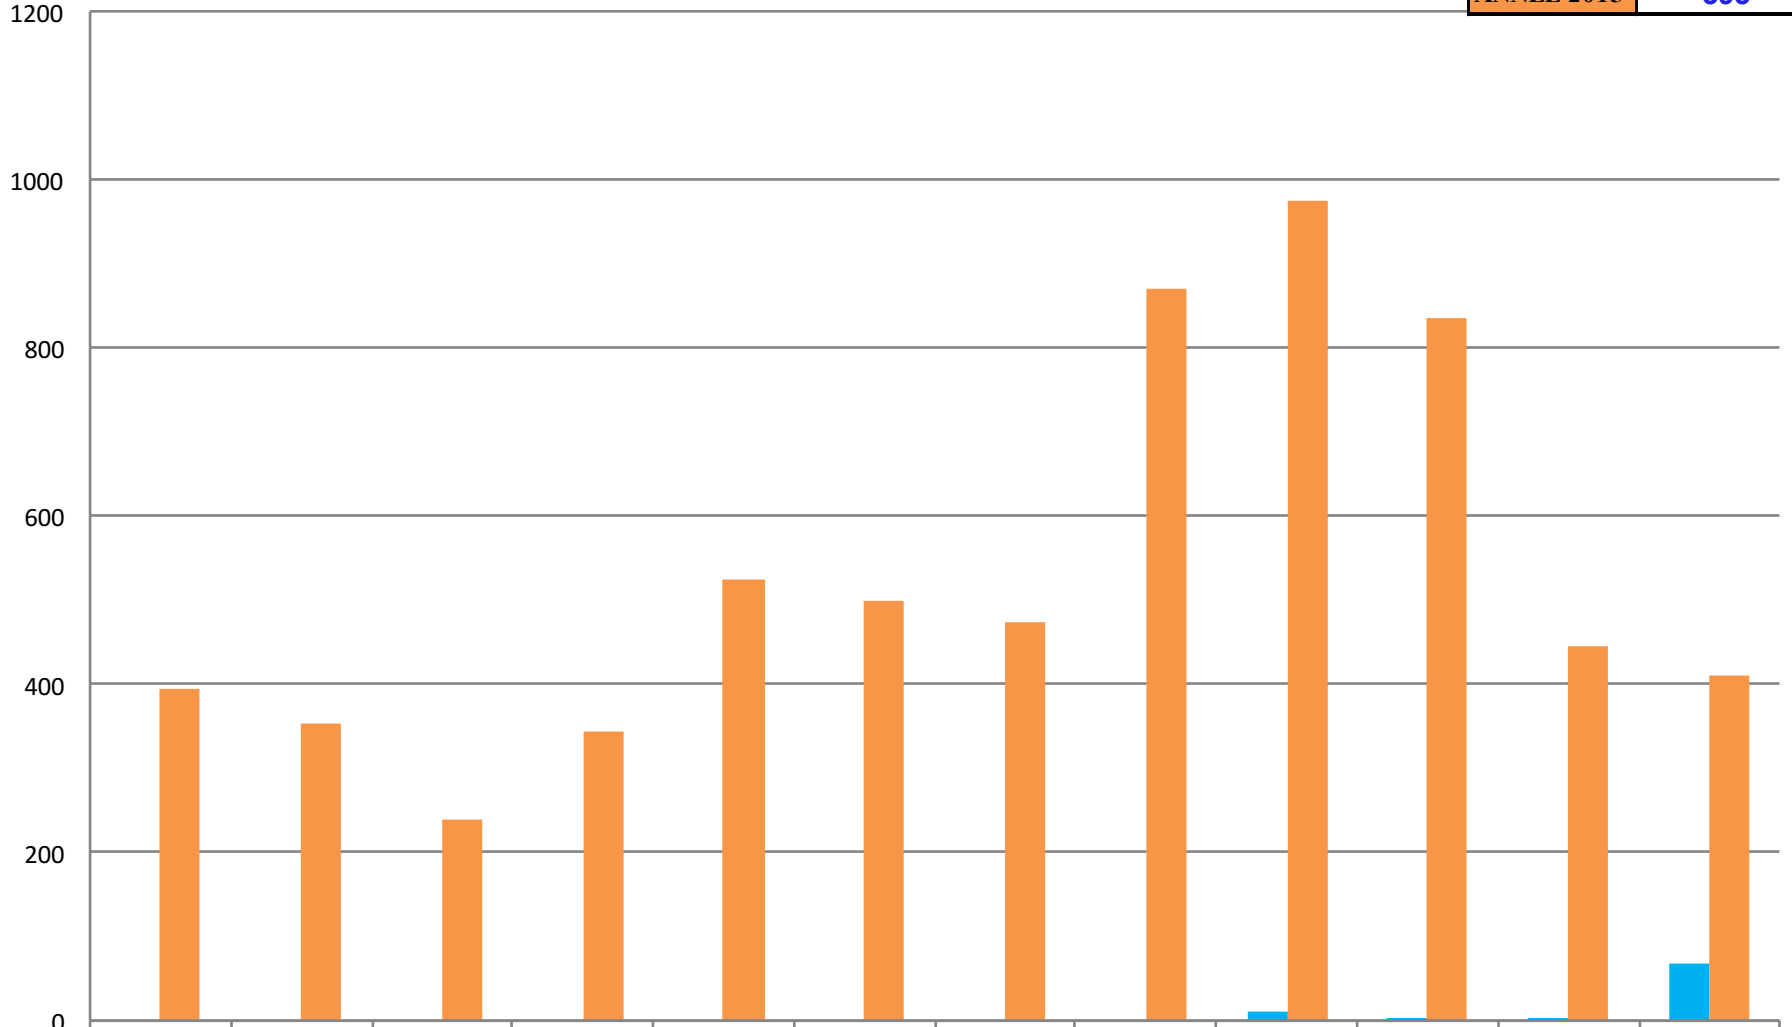

# CONSULTATION DU FLUX WMTS

MOYENNE ANNUELLE	
ANNEE 2014	21
ANNEE 2015	393

	JANVIER	FEVRIER	MARS	AVRIL	MAI	JUIN	JUILLET	AOUT	SEPTEMBRE	OCTOBRE	NOVEMBRE	DECEMBRE
■ ANNEE 2014									11	2	3	67
■ ANNEE 2015	395	354	239	345	526	499	475	869	976	836	446	411