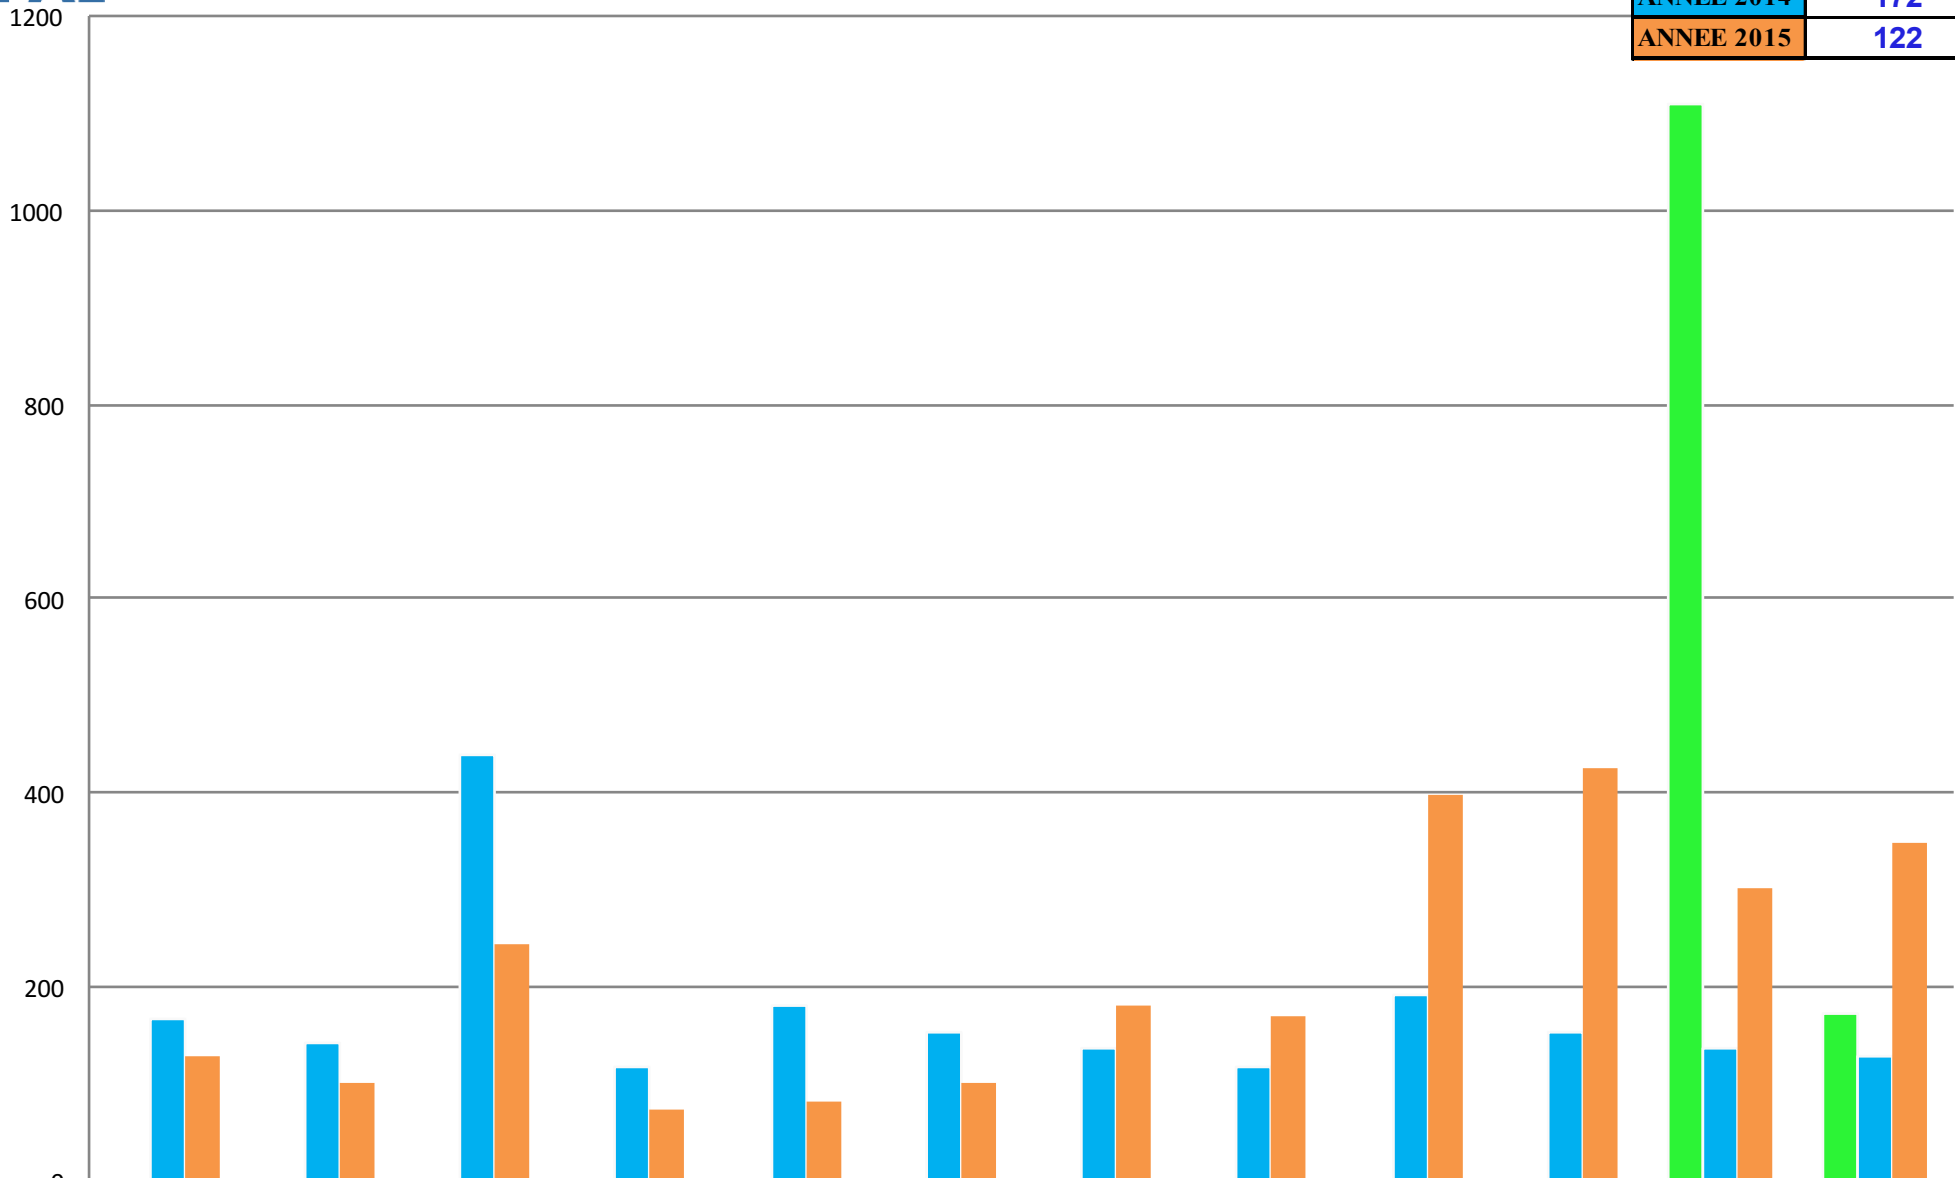

# CONSULTATIONS DE FLUX WFS

MOYENNE ANNUELLE	
ANNEE 2013	640
ANNEE 2014	172
ANNEE 2015	122

	JANVIER	FEVRIER	MARS	AVRIL	MAI	JUIN	JUILLET	AOUT	SEPTEMBRE	OCTOBRE	NOVEMBRE	DECEMBRE
■ ANNEE 2013											1109	171
■ ANNEE 2014	166	143	440	117	180	153	136	117	192	153	137	128
■ ANNEE 2015	129	100	244	74	82	101	181	170	398	426	301	349