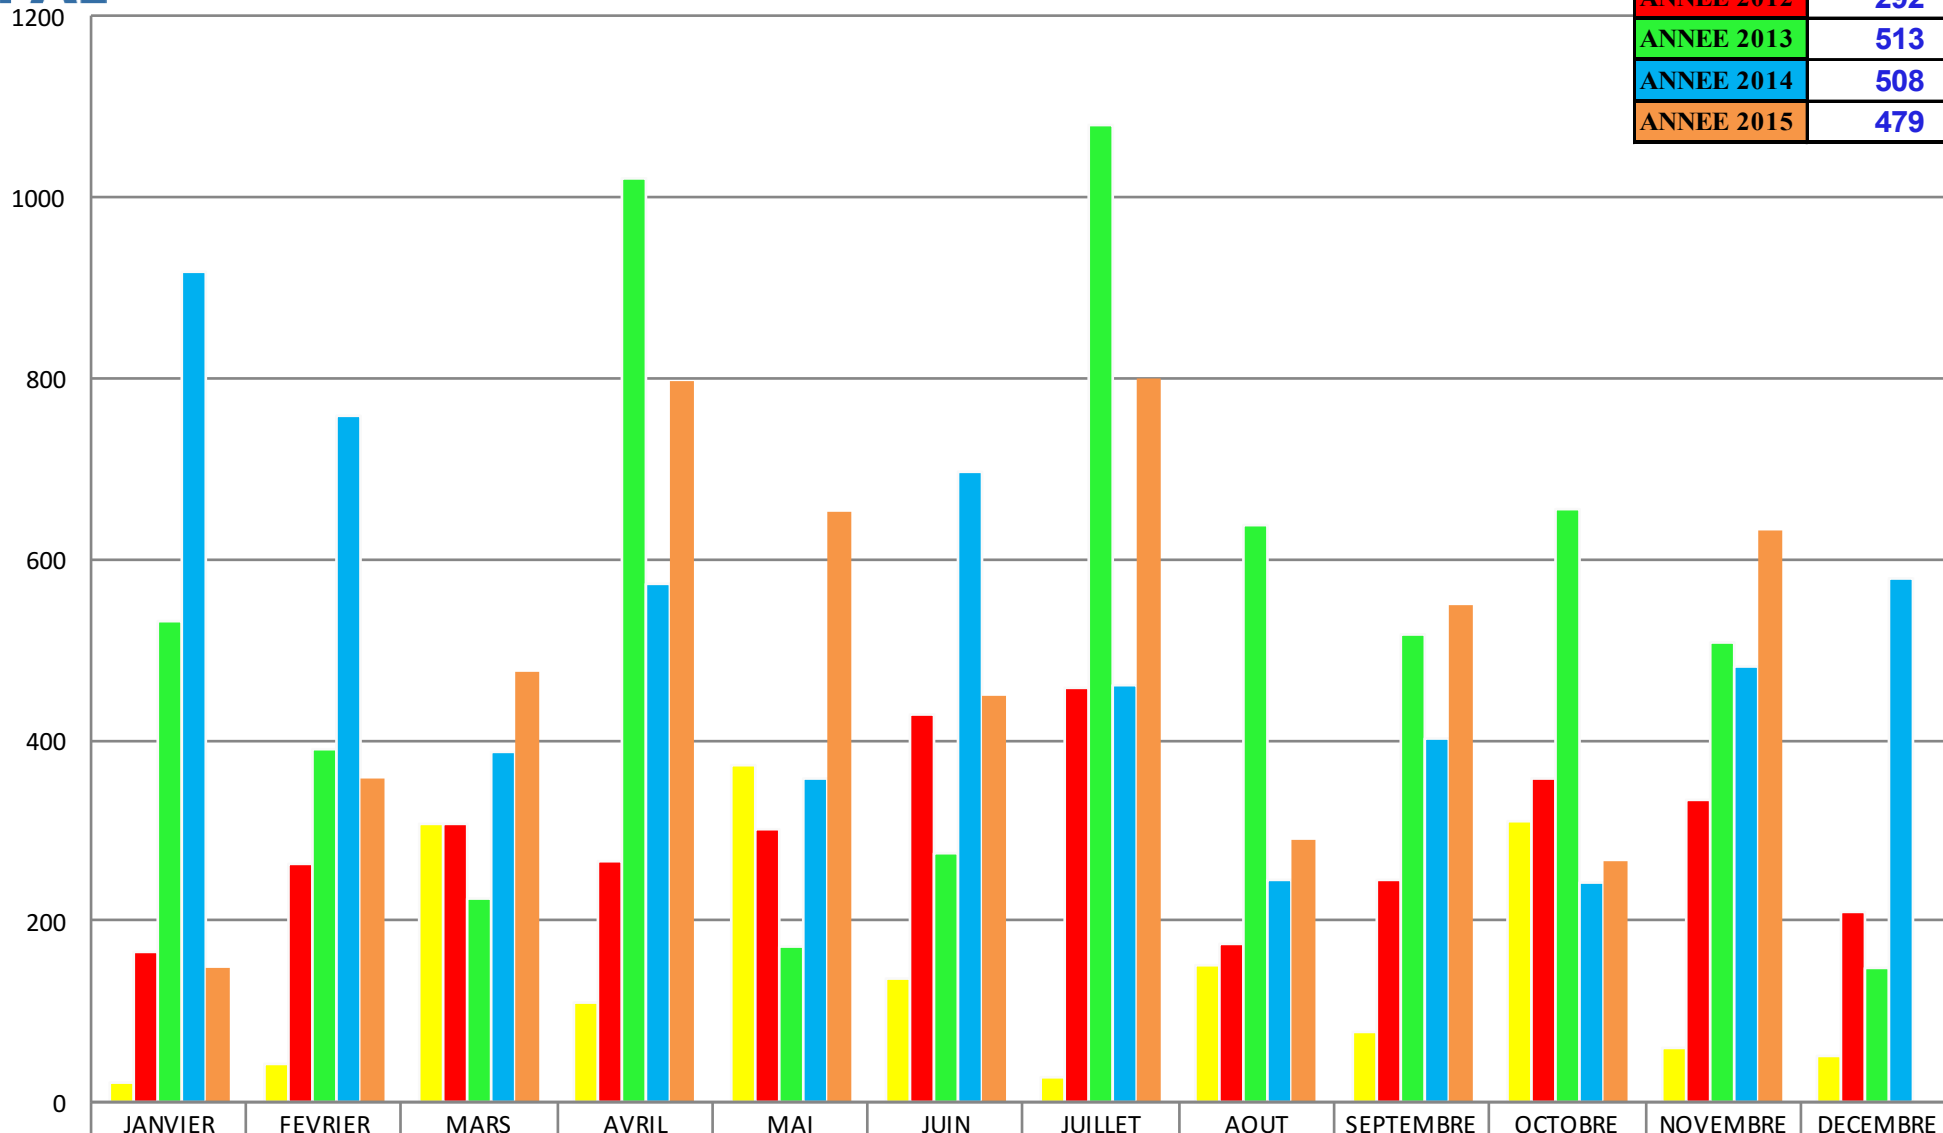

NOMBRE DE TELECHARGEMENTS

MOYENNE ANNUELLE

ANNEE 2011	139
ANNEE 2012	292
ANNEE 2013	513
ANNEE 2014	508
ANNEE 2015	479

	JANVIER	FEVRIER	MARS	AVRIL	MAI	JUIN	JUILLET	AOUT	SEPTEMBRE	OCTOBRE	NOVEMBRE	DECEMBRE
■ ANNEE 2011	23	41	308	111	373	137	27	150	78	311	61	50
■ ANNEE 2012	165	262	306	265	301	428	458	176	244	357	334	211
■ ANNEE 2013	530	390	224	1020	171	275	1079	637	515	654	508	147
■ ANNEE 2014	917	758	388	572	356	696	461	245	401	243	480	578
■ ANNEE 2015	148	357	474	795	652	449	799	290	550	266	630	