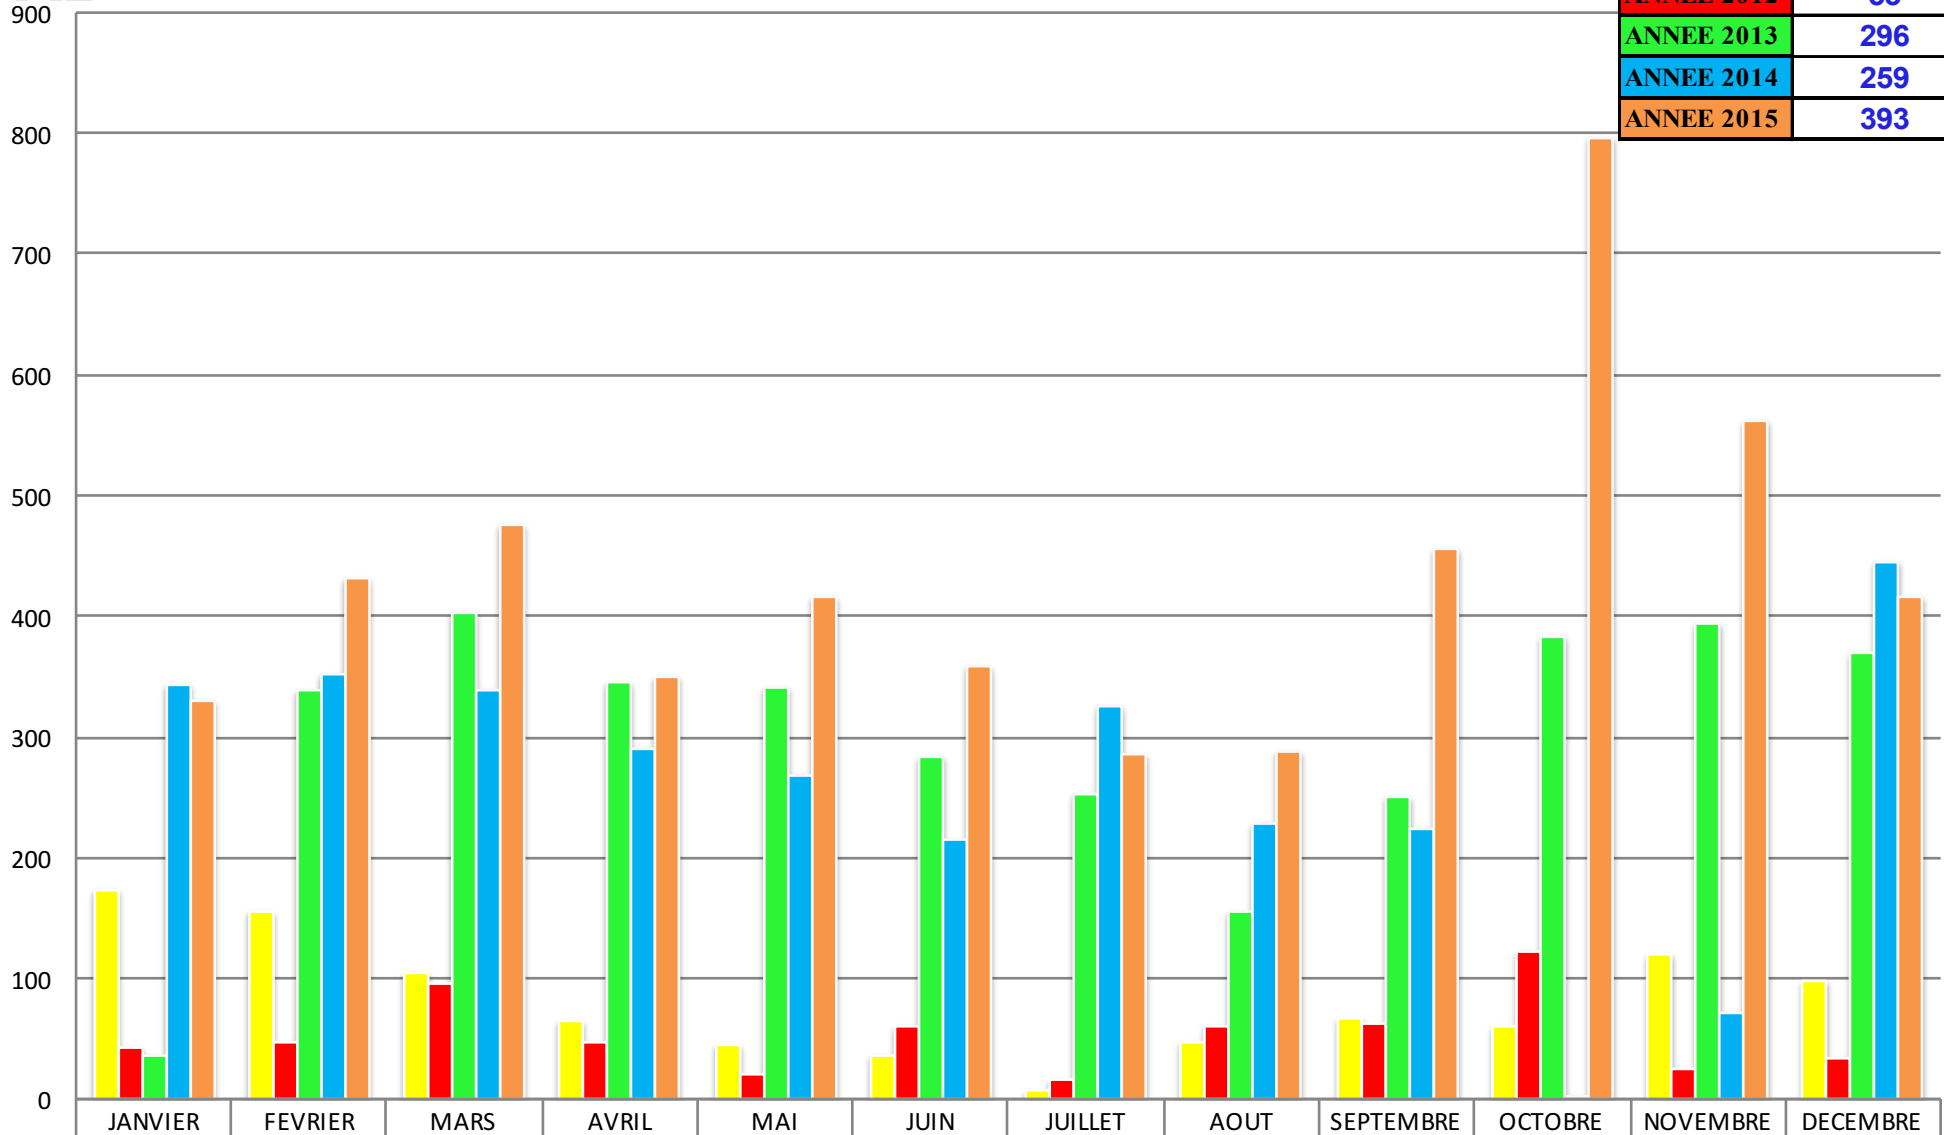

# CONSULTATIONS DE CARTES

MOYENNE ANNUELLE	
ANNEE 2011	82
ANNEE 2012	53
ANNEE 2013	296
ANNEE 2014	259
ANNEE 2015	393

	JANVIER	FEVRIER	MARS	AVRIL	MAI	JUIN	JUILLET	AOUT	SEPTEMBRE	OCTOBRE	NOVEMBRE	DECEMBRE
■ ANNEE 2011	172	156	105	65	44	36	7	46	66	61	121	99
■ ANNEE 2012	42	48	96	48	20	60	16	60	62	123	26	34
■ ANNEE 2013	36	338	403	345	340	283	252	156	251	383	393	369
■ ANNEE 2014	344	353	339	291	269	214	325	228	224	1	71	445
■ ANNEE 2015	330	431	475	349	416	359	285	289	455	797	562	415