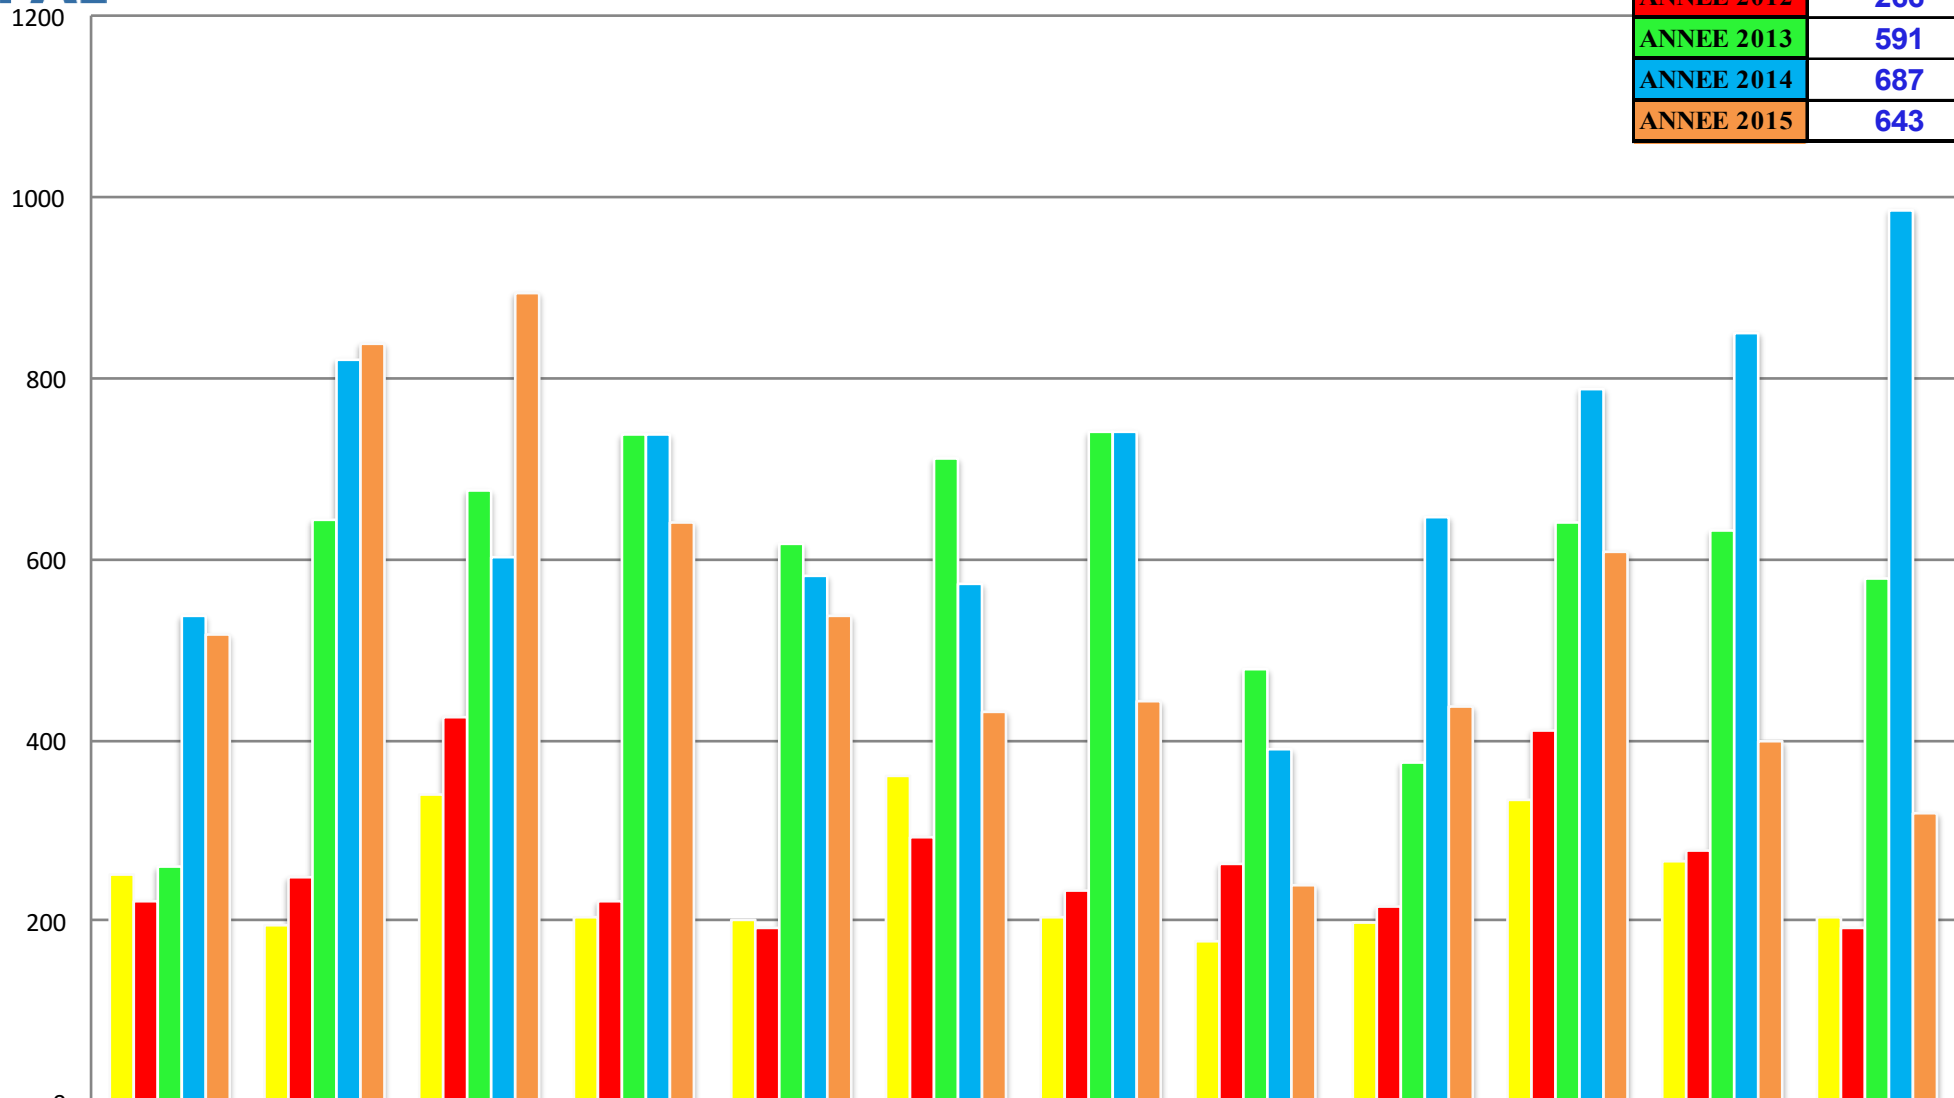

CONSULTATIONS DE METADONNEES

MOYENNE ANNUELLE

ANNEE 2011	245
ANNEE 2012	266
ANNEE 2013	591
ANNEE 2014	687
ANNEE 2015	643

	JANVIER	FEVRIER	MARS	AVRIL	MAI	JUIN	JUILLET	AOUT	SEPTEMBRE	OCTOBRE	NOVEMBRE	DECEMBRE
■ ANNEE 2011	251	196	339	204	200	361	205	179	199	334	266	204
■ ANNEE 2012	221	249	424	223	191	293	234	263	217	409	278	192
■ ANNEE 2013	260	643	676	737	617	712	740	479	376	641	632	577
■ ANNEE 2014	537	821	601	737	581	571	739	390	647	787	850	986
■ ANNEE 2015	517	838	894	639	536	432	444	241	436	607	398	319