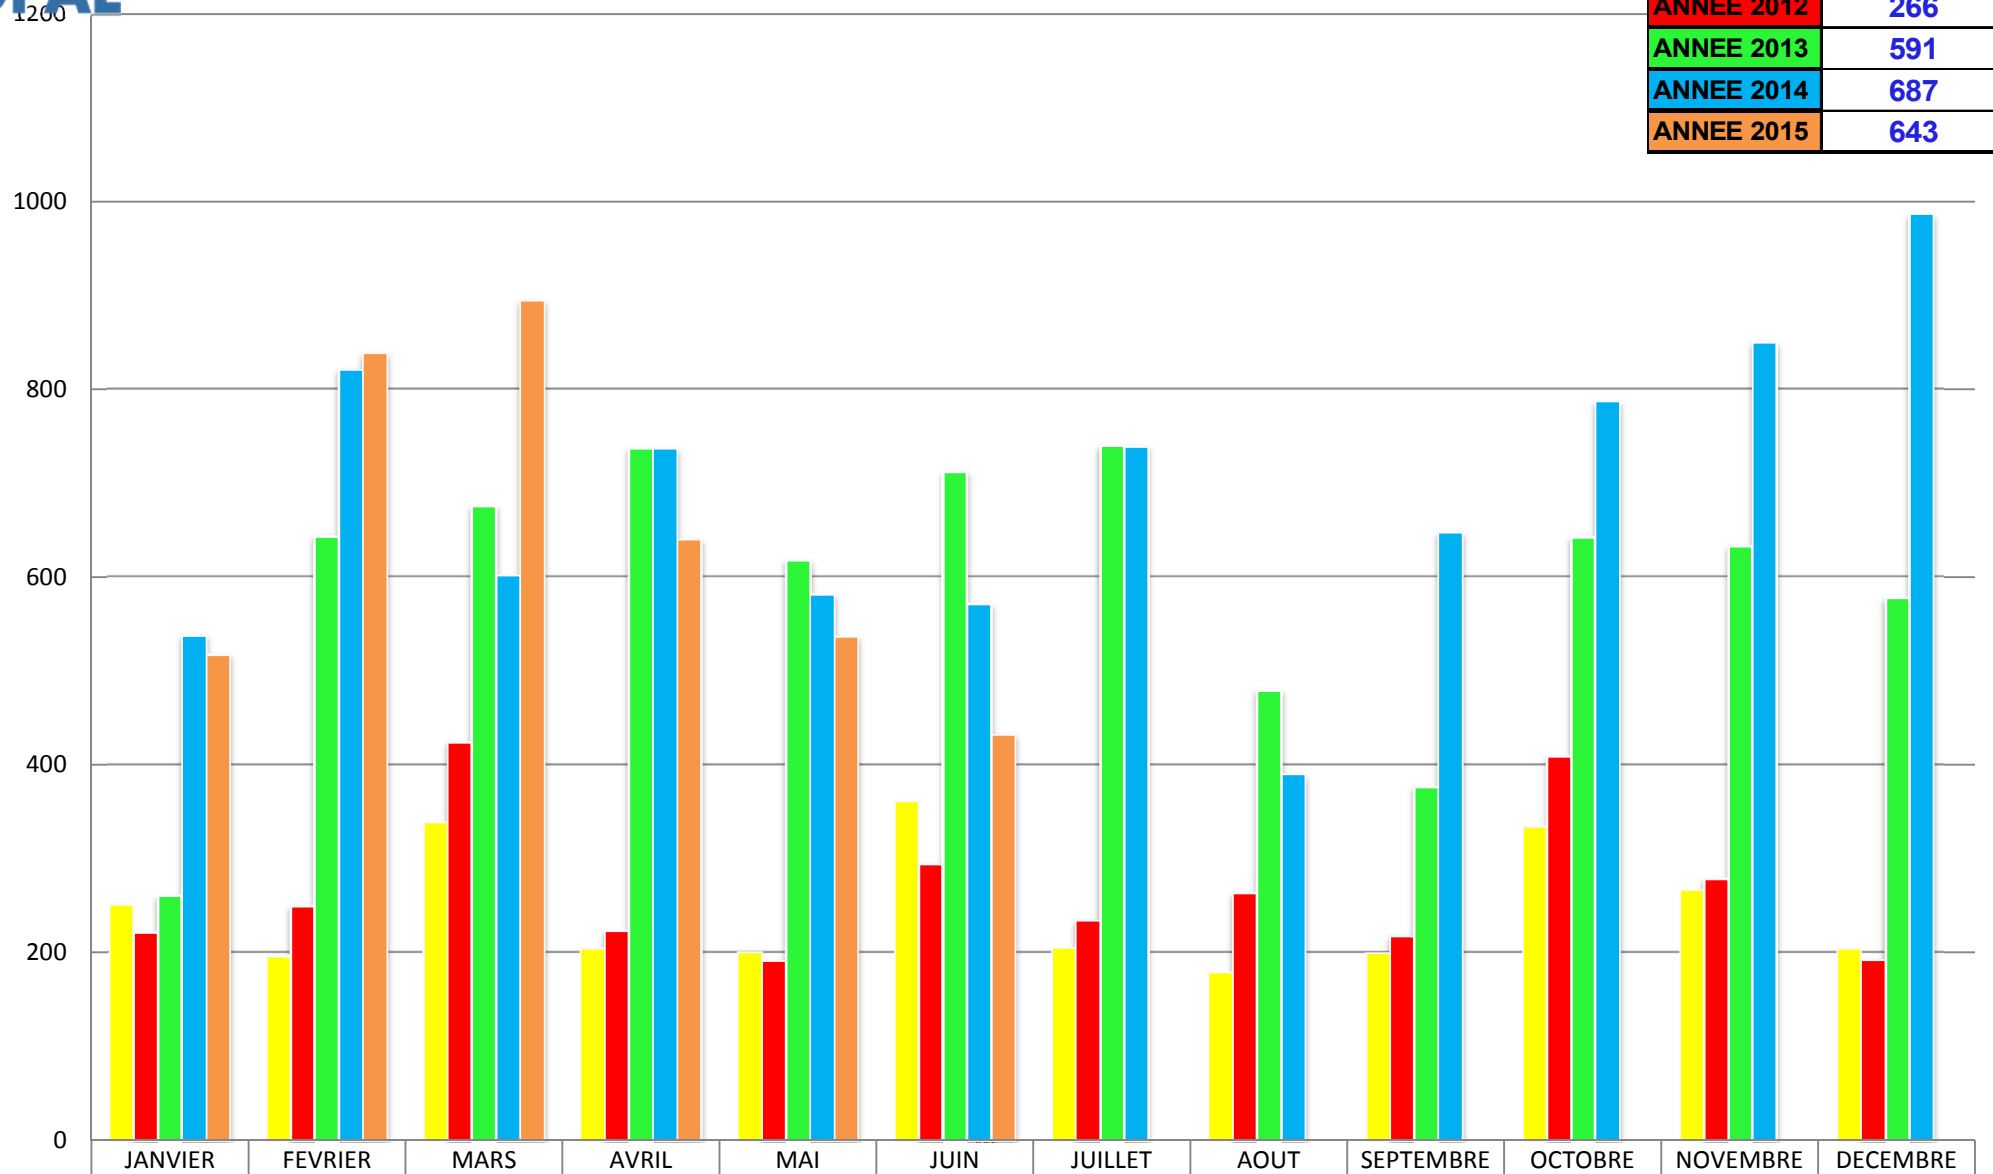

CONSULTATIONS DE METADONNEES

MOYENNE ANNUELLE	
ANNEE 2011	245
ANNEE 2012	266
ANNEE 2013	591
ANNEE 2014	687
ANNEE 2015	643

	JANVIER	FEVRIER	MARS	AVRIL	MAI	JUIN	JUILLET	AOUT	SEPTEMBRE	OCTOBRE	NOVEMBRE	DECEMBRE
■ ANNEE 2011	251	196	339	204	200	361	205	179	199	334	266	204
■ ANNEE 2012	221	249	424	223	191	293	234	263	217	409	278	192
■ ANNEE 2013	260	643	676	737	617	712	740	479	376	641	632	577
■ ANNEE 2014	537	821	601	737	581	571	739	390	647	787	850	986
■ ANNEE 2015	517	838	894	639	536	432						