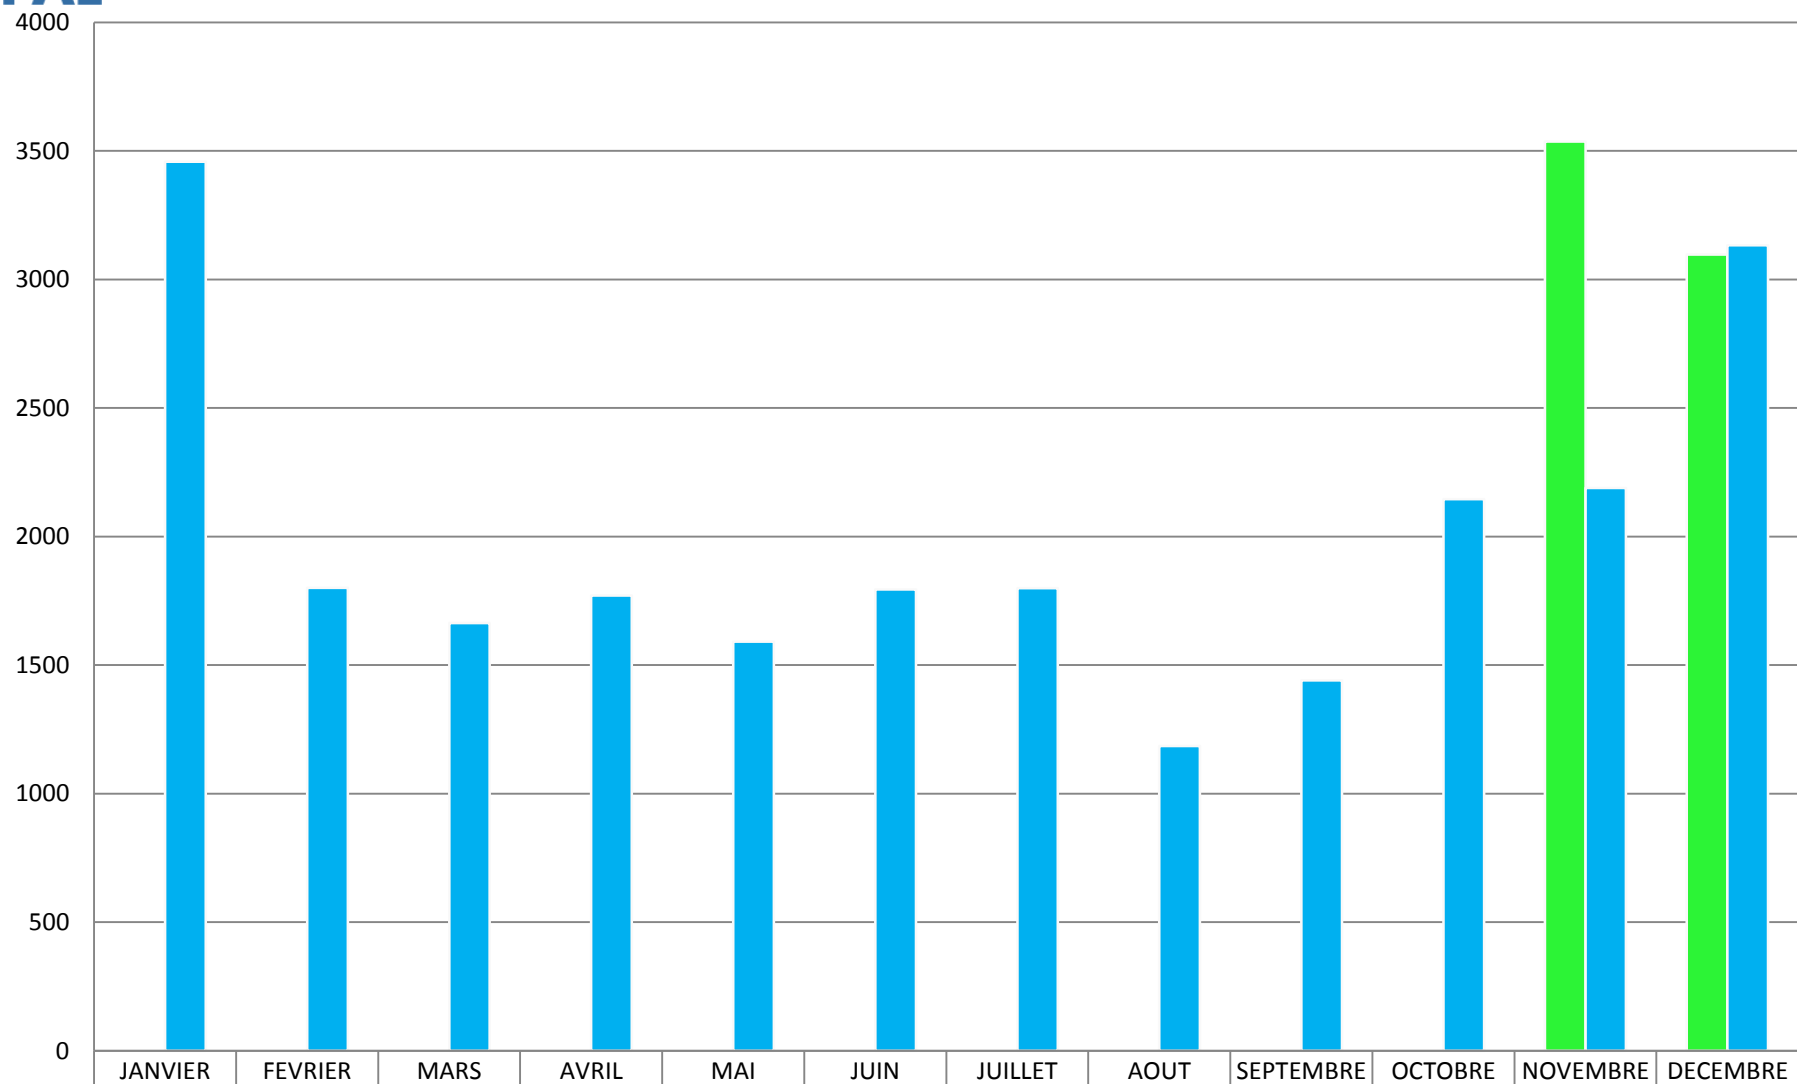

CONSULTATIONS DE FLUX WMS

■ ANNEE 2013

■ ANNEE 2014

JANVIER

FEVRIER

MARS

AVRIL

MAI

JUIN

JUILLET

AOÛT

SEPTEMBRE

OCTOBRE

NOVEMBRE

DECEMBRE

4000

3500

3000

2500

2000

1500

1000

500

0