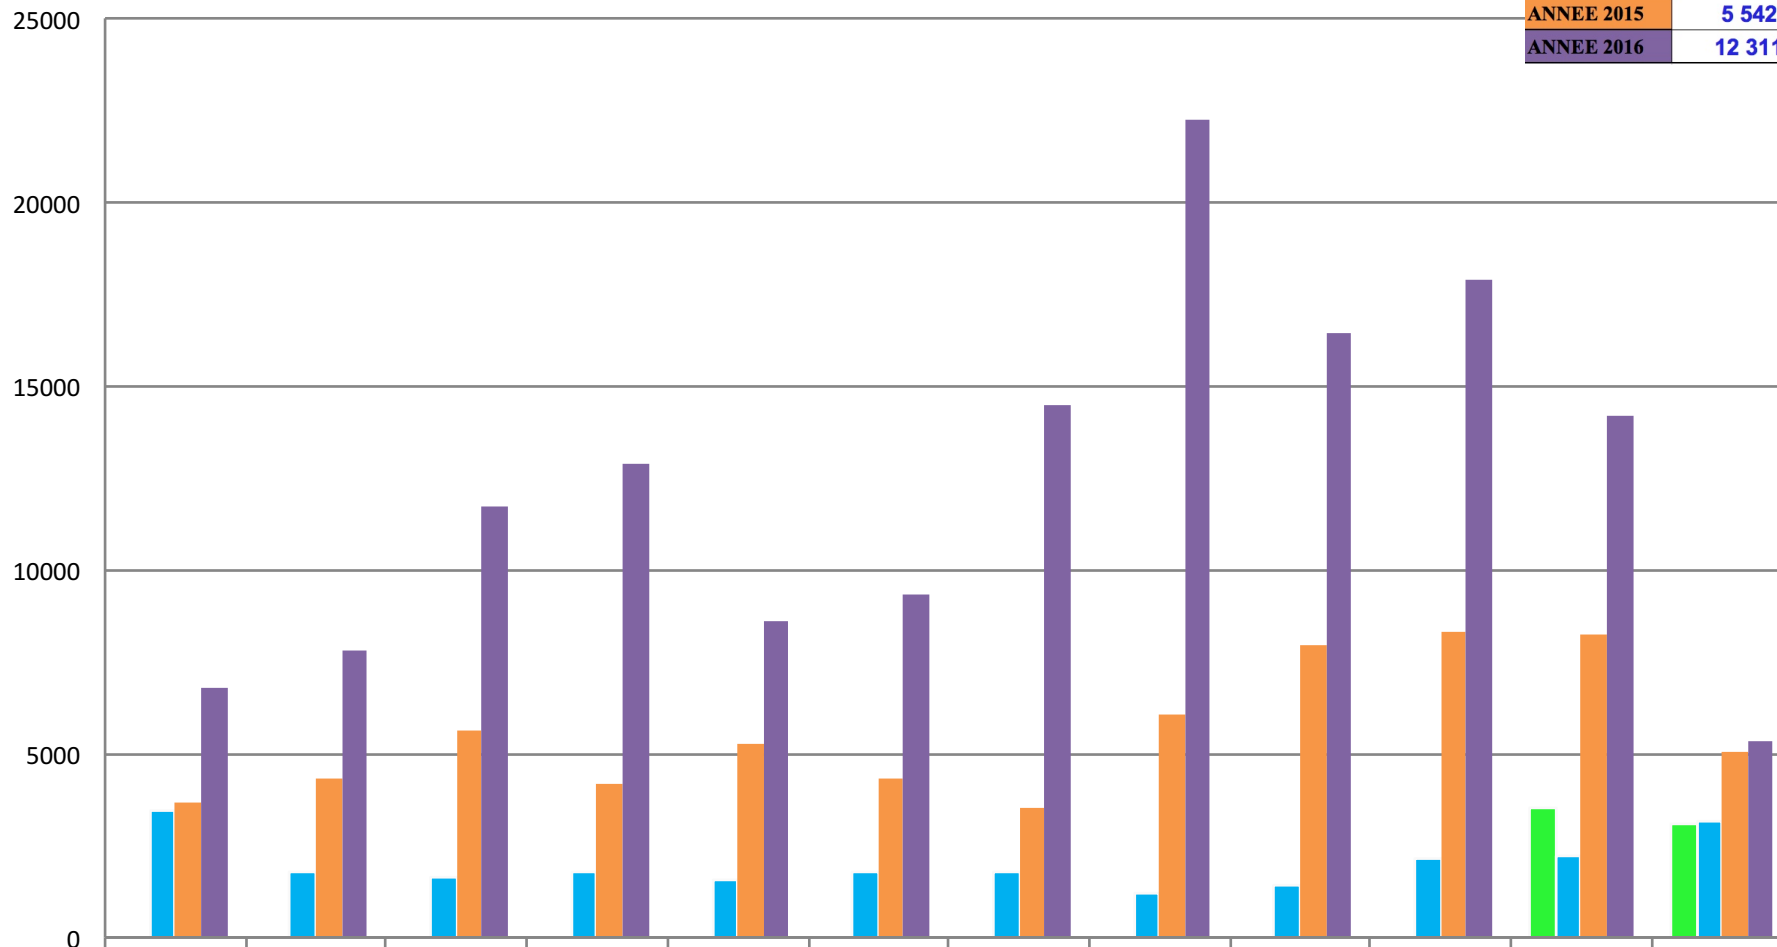

CONSULTATIONS DE FLUX WMS

MOYENNE ANNUELLE

ANNEE 2013	3 317
ANNEE 2014	1 997
ANNEE 2015	5 542
ANNEE 2016	12 311

	JANVIER	FEVRIER	MARS	AVRIL	MAI	JUIN	JUILLET	AOUT	SEPTEMBRE	OCTOBRE	NOVEMBRE	DECEMBRE
■ ANNEE 2013											3536	3097
■ ANNEE 2014	3458	1800	1663	1770	1591	1794	1799	1185	1441	2145	2189	3133
■ ANNEE 2015	3 652	4 313	5 625	4 161	5 273	4 351	3 553	6 076	7 930	8 295	8 233	5 038
■ ANNEE 2016	6 794	7 778	11 746	12 886	8 598	9 315	14 514	22 234	16 457	17 866	14 171	5 367