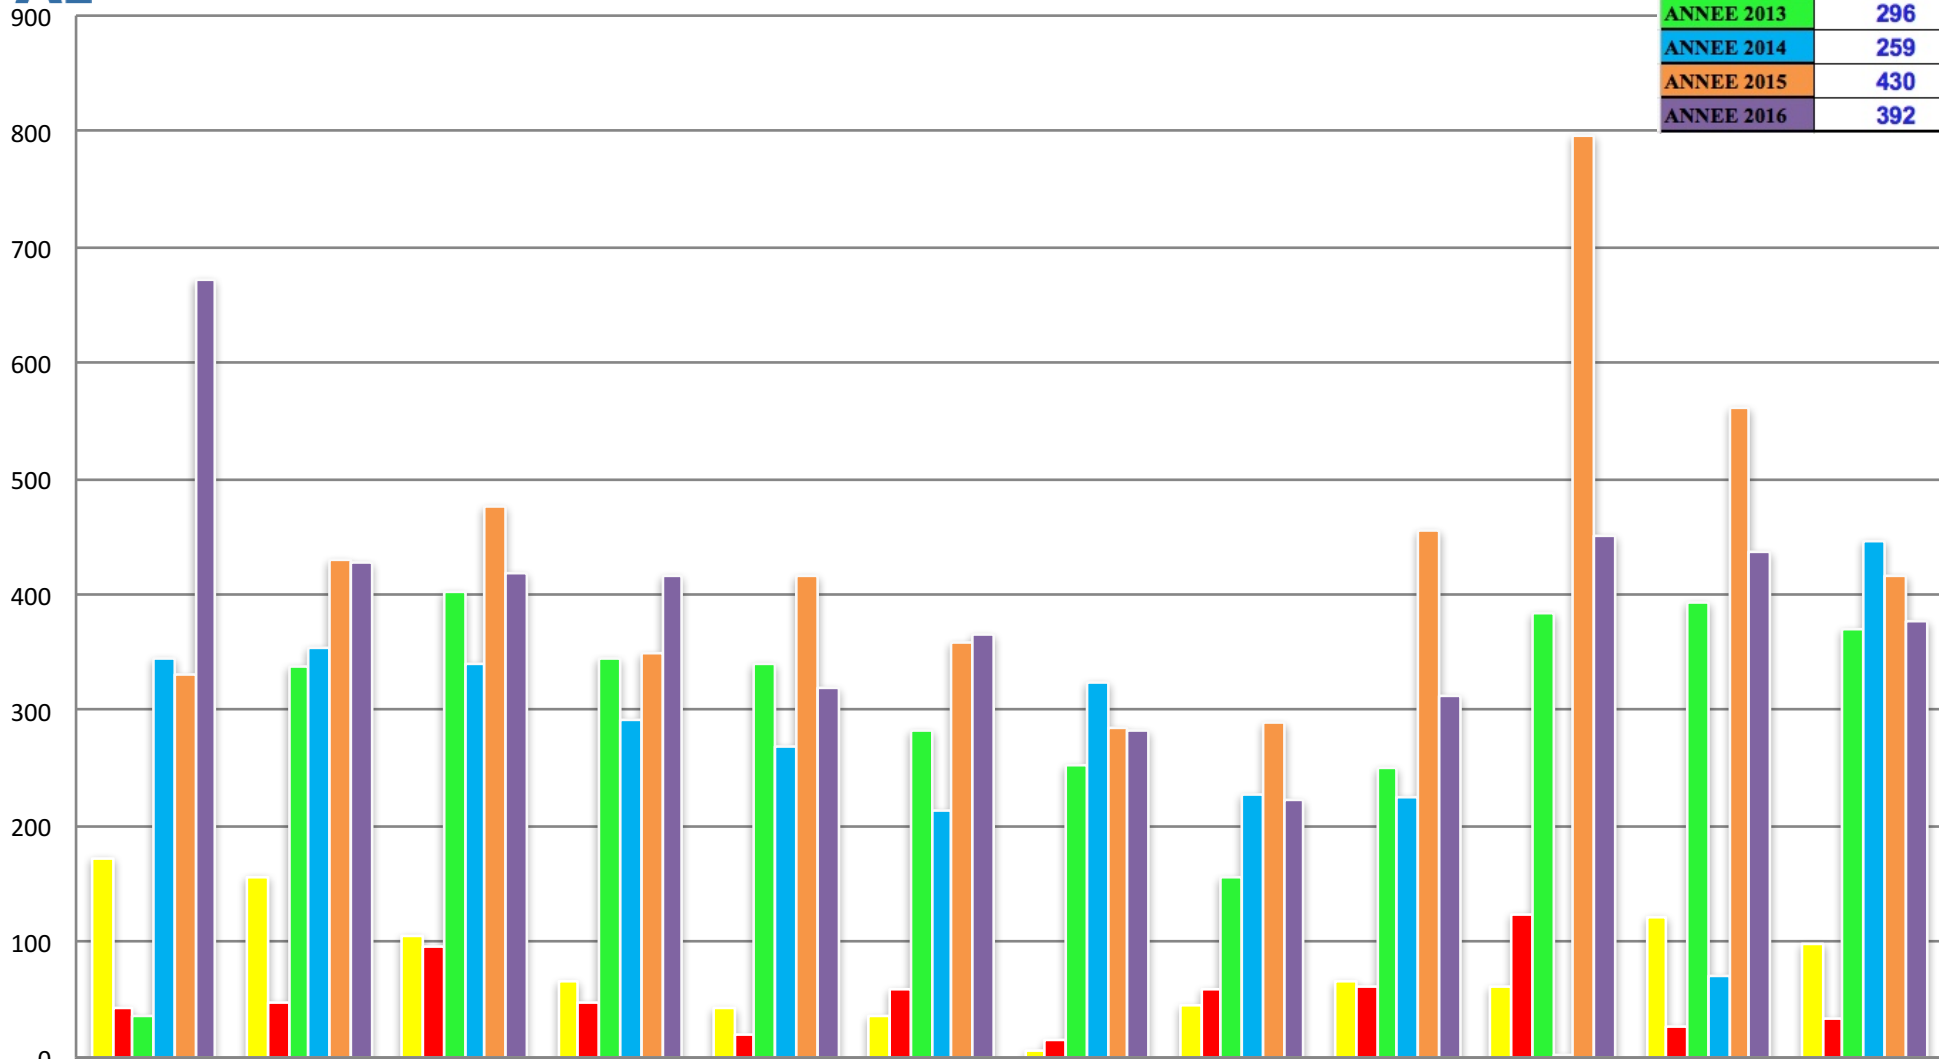

# CONSULTATIONS DE CARTES

MOYENNE ANNUELLE	
ANNEE 2011	82
ANNEE 2012	53
ANNEE 2013	296
ANNEE 2014	259
ANNEE 2015	430
ANNEE 2016	392

	JANVIER	FEVRIER	MARS	AVRIL	MAI	JUIN	JUILLET	AOUT	SEPTEMBRE	OCTOBRE	NOVEMBRE	DECEMBRE
■ ANNEE 2011	172	156	105	65	44	36	7	46	66	61	121	99
■ ANNEE 2012	42	48	96	48	20	60	16	60	62	123	26	34
■ ANNEE 2013	36	338	403	345	340	283	252	156	251	383	393	369
■ ANNEE 2014	344	353	339	291	269	214	325	228	224	1	71	445
■ ANNEE 2015	330	431	475	349	416	359	285	289	455	797	562	415
■ ANNEE 2016	672	427	419	415	320	365	282	222	313	450	436	378