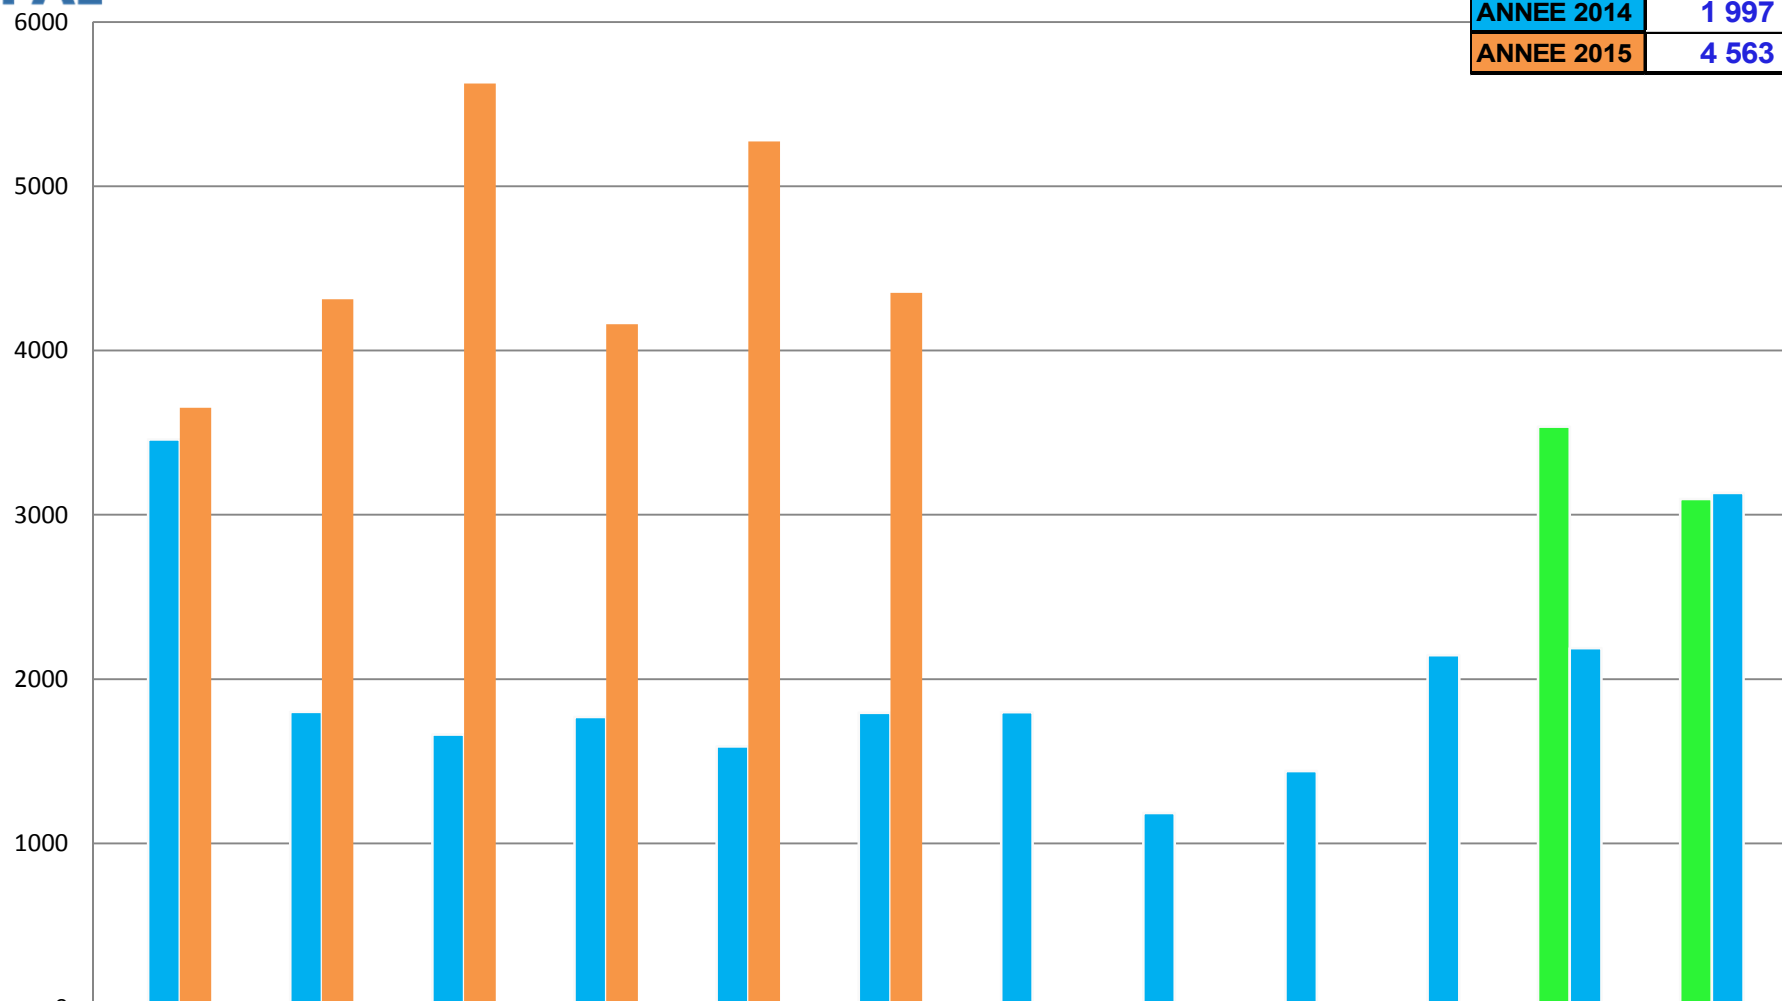

CONSULTATIONS DE FLUX WMS

MOYENNE ANNUELLE	
ANNEE 2013	3 317
ANNEE 2014	1 997
ANNEE 2015	4 563

	JANVIER	FEVRIER	MARS	AVRIL	MAI	JUIN	JUILLET	AOUT	SEPTEMBRE	OCTOBRE	NOVEMBRE	DECEMBRE
■ ANNEE 2013											3536	3097
■ ANNEE 2014	3458	1800	1663	1770	1591	1794	1799	1185	1441	2145	2189	3133
■ ANNEE 2015	3 652	4 313	5 625	4 161	5 273	4 351						