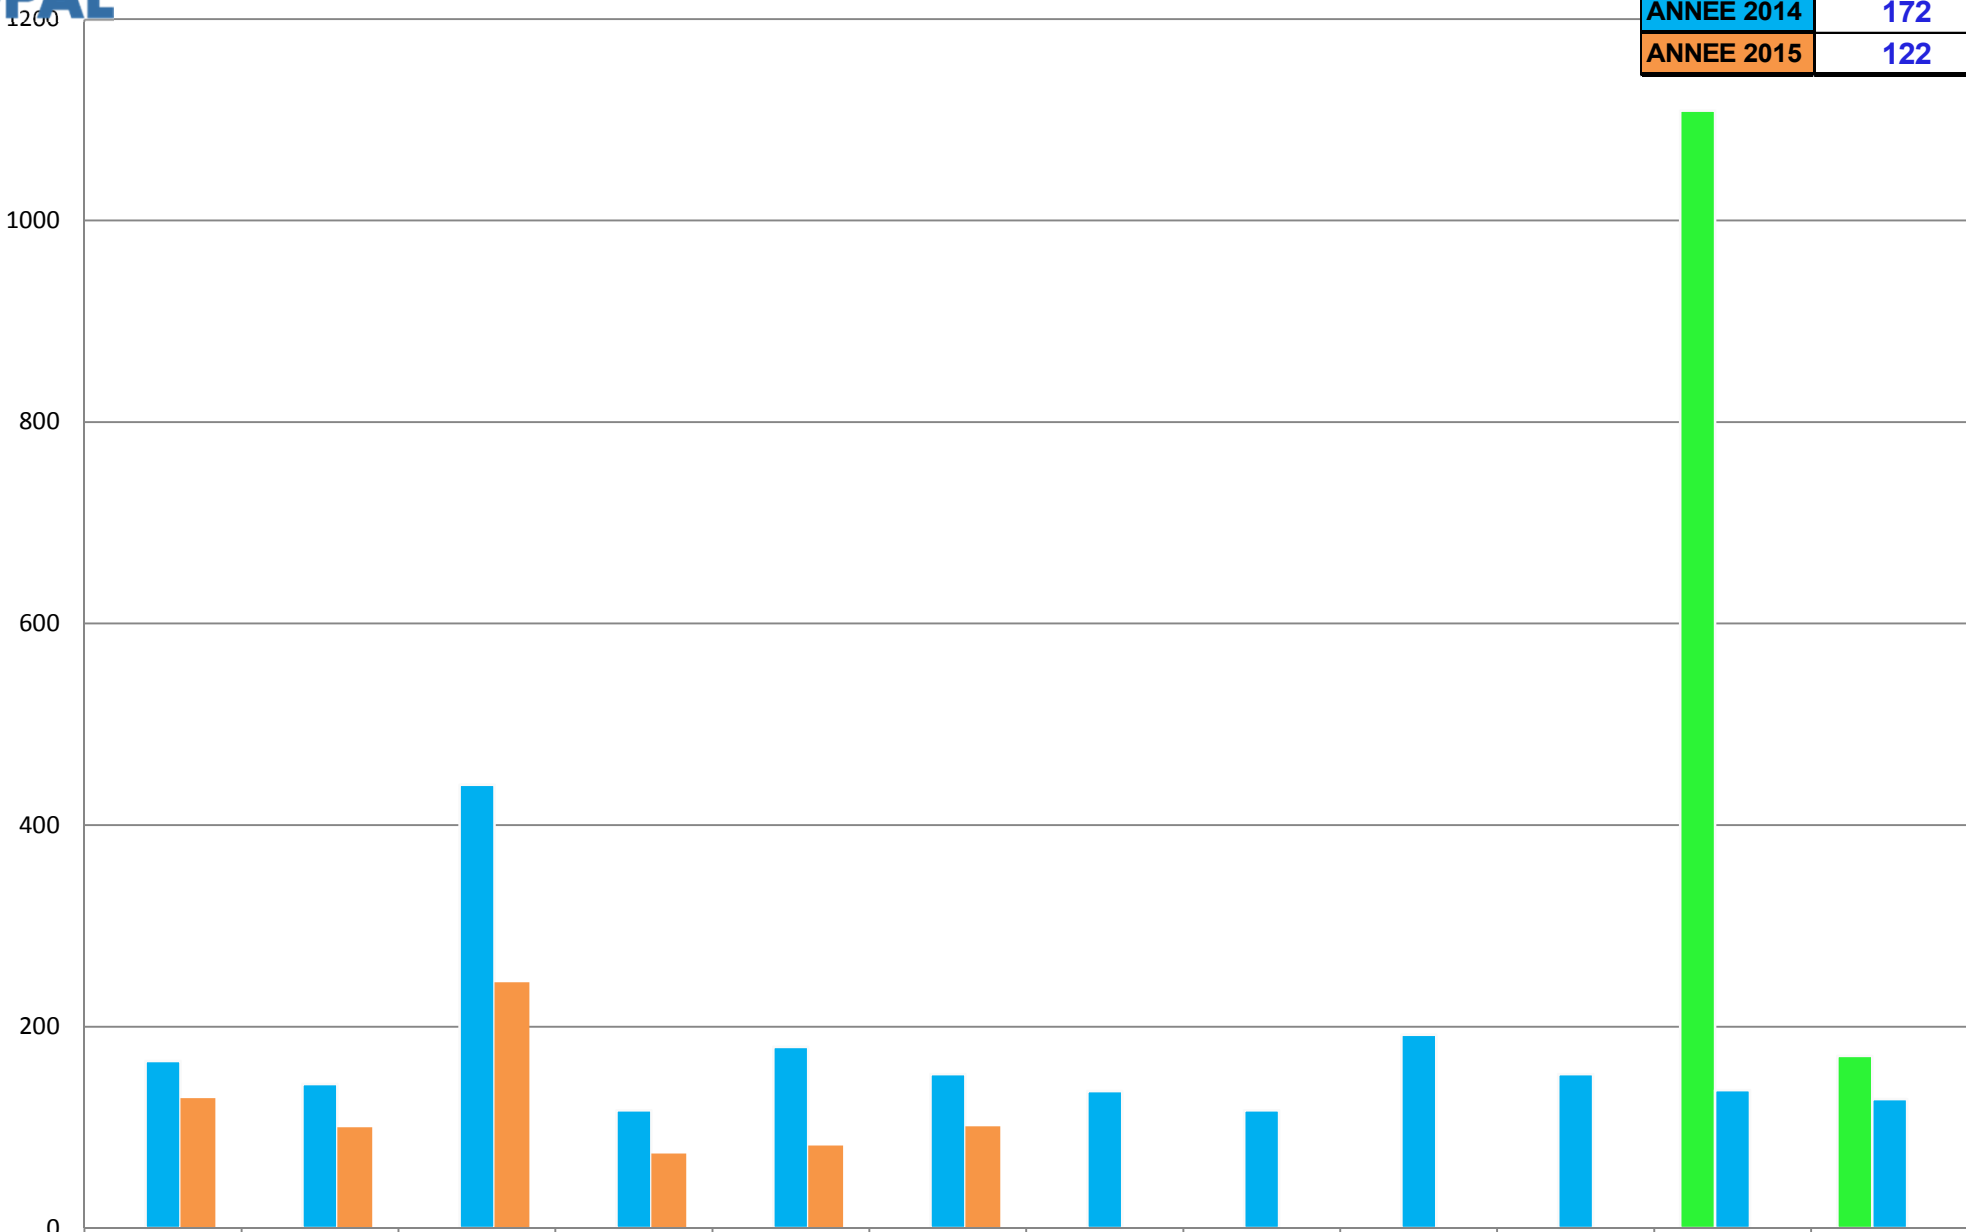

CONSULTATIONS DE FLUX WFS

MOYENNE ANNUELLE	
ANNEE 2013	640
ANNEE 2014	172
ANNEE 2015	122

	JANVIER	FEVRIER	MARS	AVRIL	MAI	JUIN	JUILLET	AOUT	SEPTEMBRE	OCTOBRE	NOVEMBRE	DECEMBRE
■ ANNEE 2013											1109	171
■ ANNEE 2014	166	143	440	117	180	153	136	117	192	153	137	128
■ ANNEE 2015	129	100	244	74	82	101						