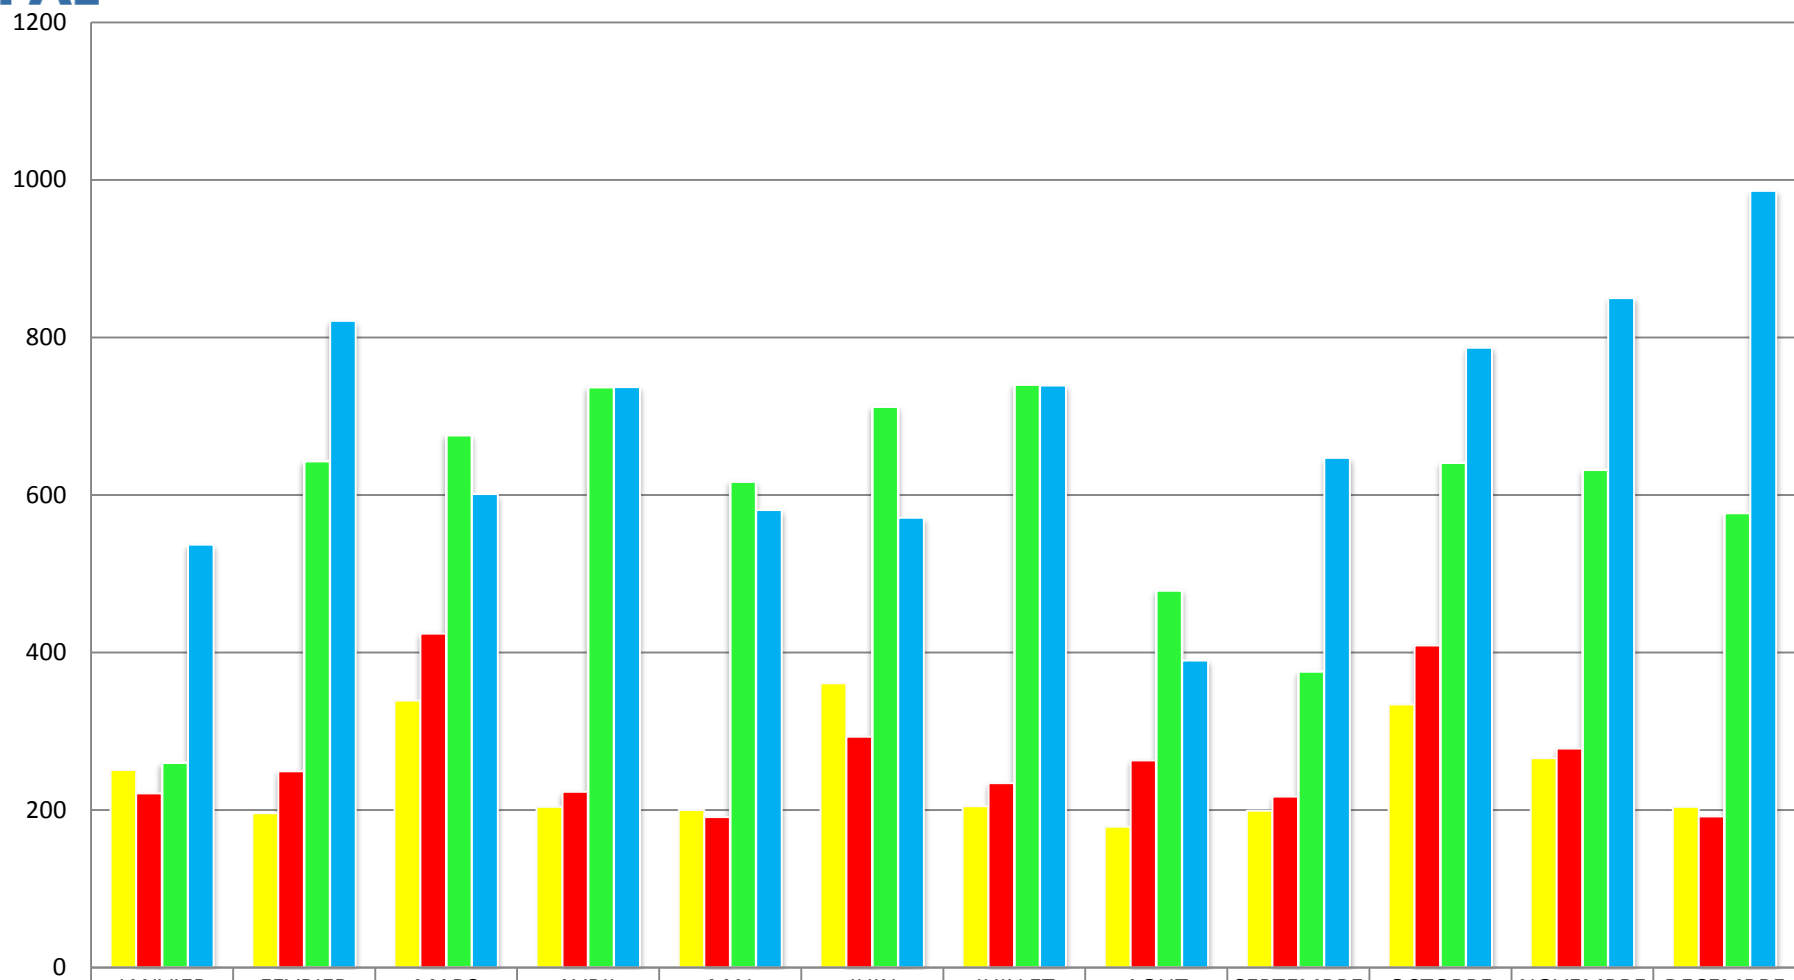

## CONSULTATIONS DE METADONNEES

	JANVIER	FEVRIER	MARS	AVRIL	MAI	JUIN	JUILLET	AOÛT	SEPTEMBRE	OCTOBRE	NOVEMBRE	DECEMBRE
■ ANNEE 2011	251	196	339	204	200	361	205	179	199	334	266	204
■ ANNEE 2012	221	249	424	223	191	293	234	263	217	409	278	192
■ ANNEE 2013	260	643	676	737	617	712	740	479	376	641	632	577
■ ANNEE 2014	537	821	601	737	581	571	739	390	647	787	850	986