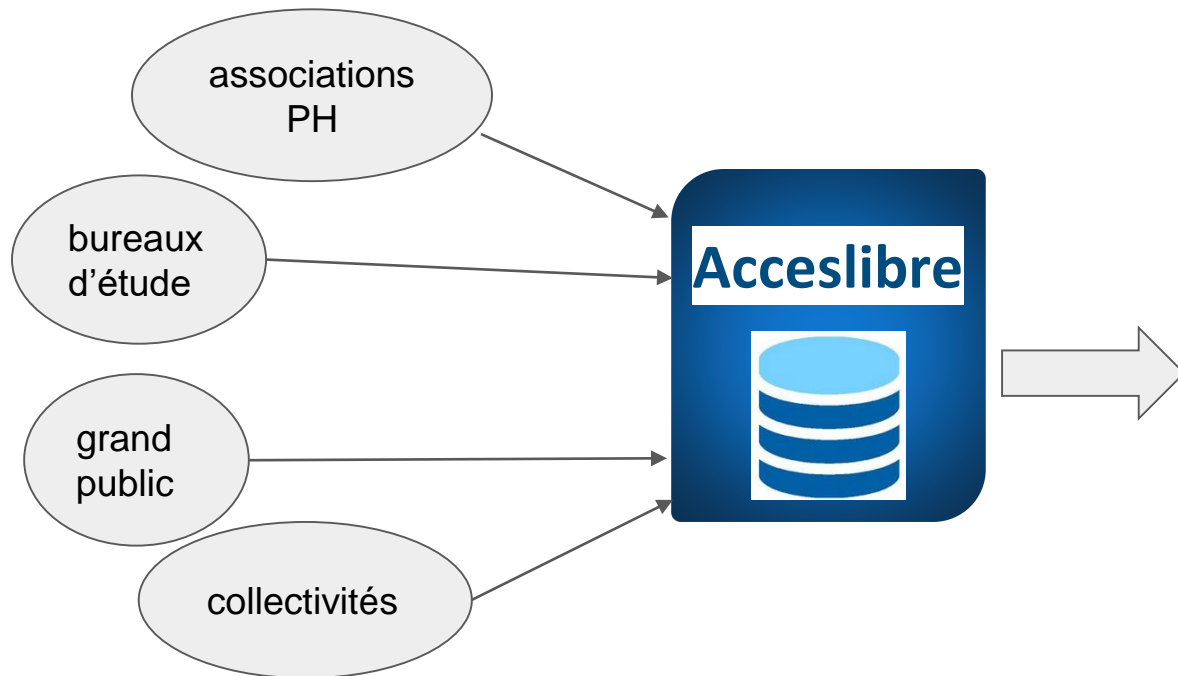

BRASSERIE - BISTRONOMIE

CAFÉ - BAR

ETABLISSEMENTS DE NUIT

PRIVATISATION D'ESPACE

CORDELIERS

Fermer x

Accessibilité

-  **Stationnement**
Places adaptées à proximité
-  **Cheminement**
Accès accessible et entrée de plein pied
-  **Personnel**
Présence de personnel, non formé

Voir plus sur [acceslibre](#)

Les clés de la réussite d'Acceslibre

TickeTac

Citymapper

MINISTÈRE
DE L'INTÉRIEUR
Liberté
Égalité
Fraternité

Des parcours de contribution collaboratifs simplifiés (formulaire en ligne, schéma de données ou API)